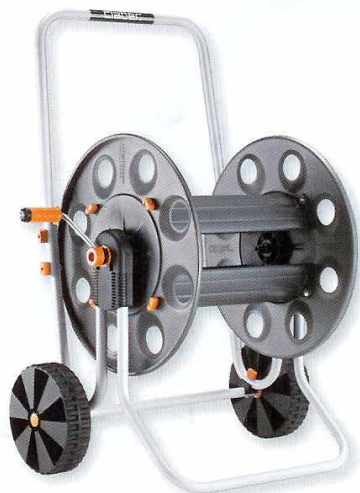

8894 METAL GEMINI

Struttura interamente metallica.
Trattamento superficiale con resine epossidiche che rendono il prodotto inalterabile nel tempo.
Disassemblato in kit di montaggio rapido e facile.
Accoppiamento delle parti metalliche su Silent block.
Ruote di grande diametro facilitano il movimento e garantiscono stabilità su ogni terreno.

Ø tubo	Capacità effettiva
1/2" (12 - 17 mm)	130 m
5/8" (14 - 19 mm)	100 m
3/4" (19 - 25 mm)	60 m